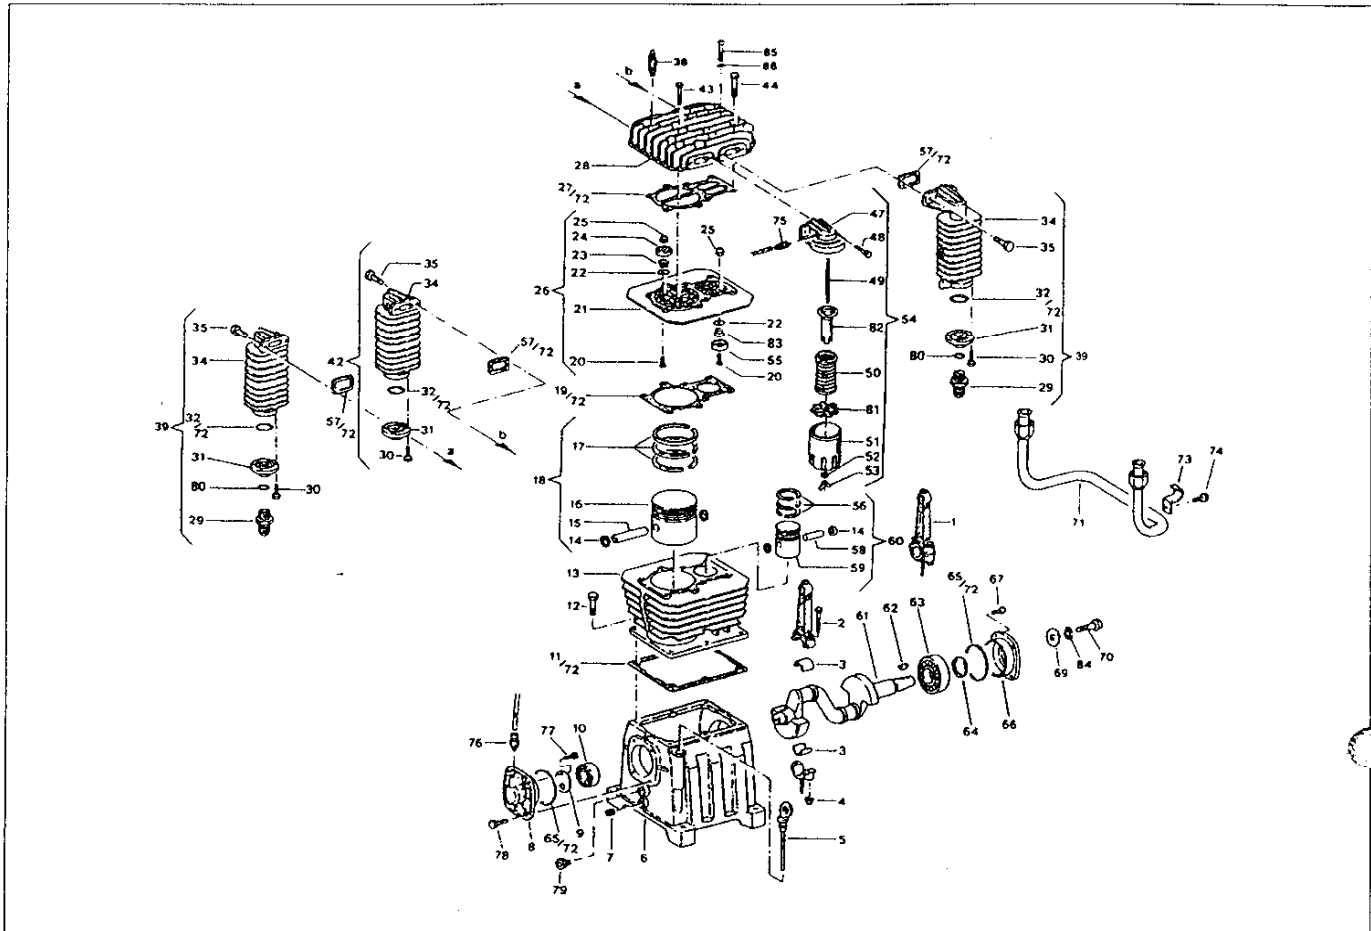

COMPRESSORE AB 1000 / COMPRESSOR AB 1000